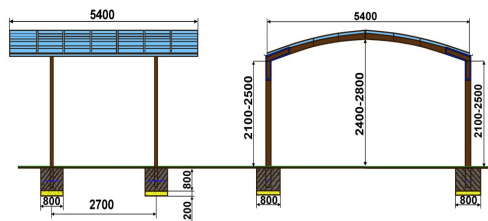

WIND 38 m/s
SNOW 600 N/m²

10,8*2,7*2,1-2,5

6500 USD*

Тип П (из 2-х базовых моделей А+А)

WIND 42 m/s
SNOW 600 N/m²

5,4*5,4*2,1-2,5

6500 USD*

Тип Т (из 2-х базовых моделей А+А)