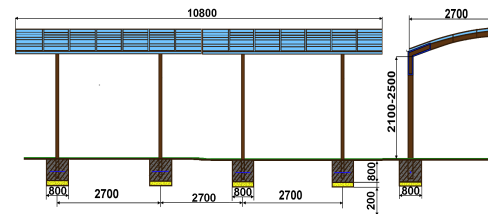

CARPORTS

НОВЕЙШИЕ
АЛЮМИНИЕВЫЕ
АВТОНАВЕСЫ

Базовая модель "А"

WIND 38 m/s
SNOW 600 N/m²

5,4*2,7*2,1-2,5

3300 USD*

Варианты монтажа

Тип Г (из 2-х базовых моделей А+А)

WIND 38 m/s
SNOW 600 N/m²

10,8*2,7*2,1-2,5

6500 USD*

Тип П (из 2-х базовых моделей А+А)

WIND 42 m/s
SNOW 600 N/m²

5,4*5,4*2,1-2,5

6500 USD*

Тип Т (из 2-х базовых моделей А+А)