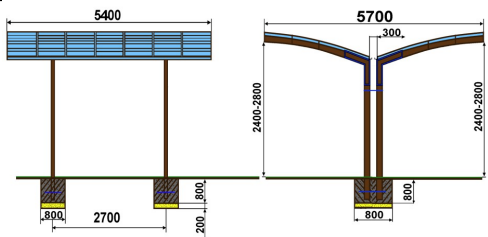

* Оплата осуществляется в рублях по курсу ЦБ.
Выполняем доставку по Москве

Тел.: +7 (495) 626-71-16
E-mail: info@ekodom.ru