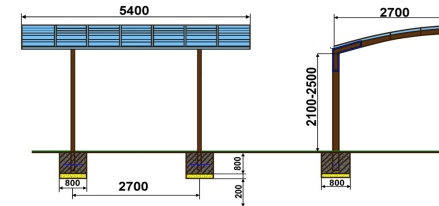

CARPORTS

НОВЕЙШИЕ
АЛЮМИНИЕВЫЕ
АВТОНАВЕСЫ

Базовая модель "А"

WIND 38 m/s
SNOW 600 N/m²

5,4*2,7*2,1-2,5

3300 USD*

Варианты монтажа

Тип Г (из 2-х базовых моделей А+А)

WIND 38 m/s
SNOW 600 N/m²

10,8*2,7*2,1-2,5

6500 USD*

Тип П (из 2-х базовых моделей А+А)

WIND 42 m/s
SNOW 600 N/m²

5,4*5,4*2,1-2,5

6500 USD*

Тип Т (из 2-х базовых моделей А+А)